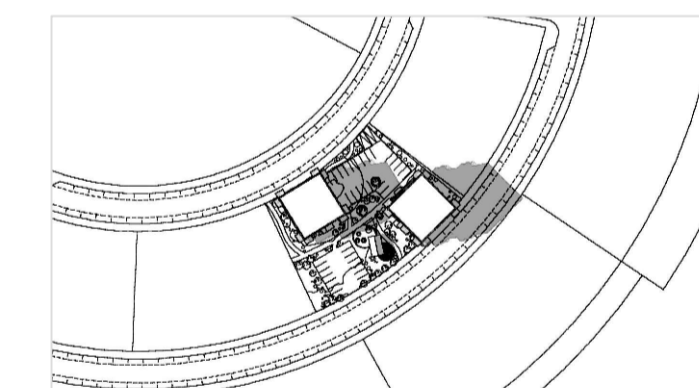

SUMARSÓLSTÖÐUR KL: 17:00