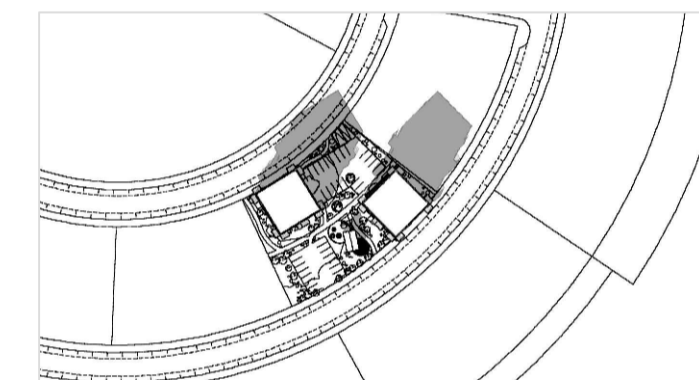

JAFNDÆGUR KL: 14:00