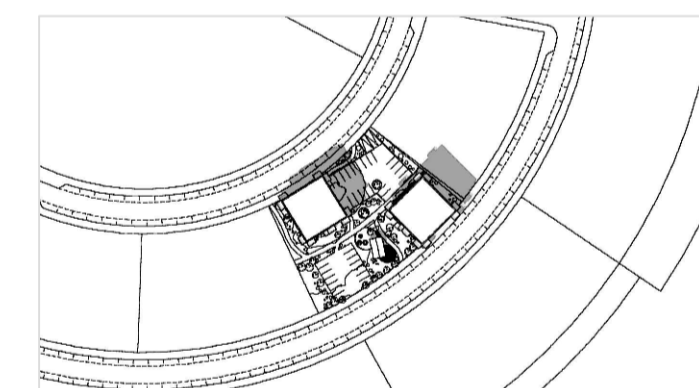

SUMARSÓLSTÖÐUR KL: 14:00