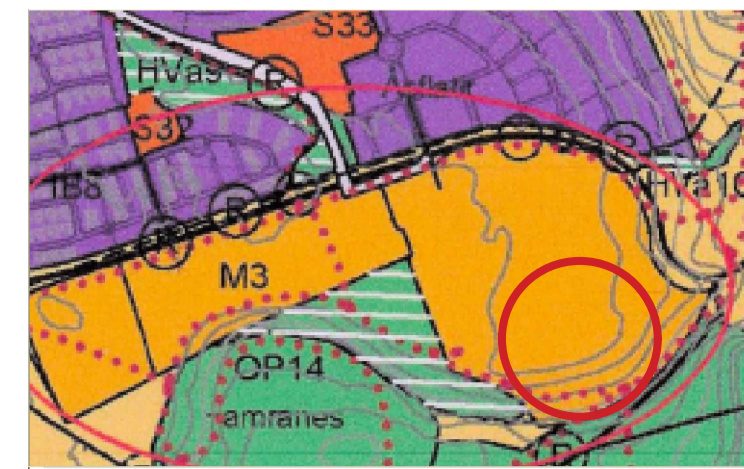

Hluti aðalskipulags Hafnarjarðar 2013-2025 með áörðum breytingum.

SKÝRINGAR:	
	Mörk deiliskipulagsreits
	Lóðamörk
	Byggingareitur
	Nýbyggingar - leiðbeinandi innan byggingareits
	Byggingareitur neðanjarðar
	Bilastæði á yfirborði - ofan á bílarkjallara, fjöldi, staðsetning og lega leiðbeinandi
	Bilastæði á yfirborði - göngdræpt yfirborð, fjöldi, staðsetning og lega leiðbeinandi
	Bindandi byggingarlína
	Djúppámar - staðsetning leiðbeinandi
	Kvóð um gönguleið
	Göngustígur innan lóðar - lega leiðbeinandi
	Ofanváttslausnir - staðsetning og lega leiðbeinandi
	Innkeysla
	Stærð lóðar í m²
	Hæðir / kjallari
	Gróður til skýringar
	Leiksvæði til skýringar

Með deiliskipulagsuppdrætti þessum fylgir greinargerð Hamranes - reitur 27b - greinargerð með deiliskipulagi, dagsett xx.xx.xxxx.

Deiliskipulagsbreyting þessi sem fengið hefur meðferð í samræmi við ákvæði 1. mgr. 41. gr. skipulagslaga nr. 123/2010 var samþykkt í

þann _____ 20__ og í

þann _____ 20__.

Tillagan var auglýst frá _____ 20__.

með athugasemdafresti til _____ 20__.

Verkefni: Hamranes - Reitur 27b

Verkhliuti: Deiliskipulag

Teikninúmer: 001

Mælikvarði: 1:500

Teiknað: JH

Yfirfarir: HB

Samþykkt: JH

Verknúmer: 21044

Útgáfudagur:

Útprintað: Oct 19, 2021 - 13:49

ARKPING | aordic

BOLHOLT 8 - REYKJAVÍK S: 570 5700 - arkthing@arkthing.is - www.arkthing.is

SIGURÐUR HALLGRÍMSSON, 170753-3139 ARKITEKT

BIRKIR ÁRNASON, 200787-3159 BYGG.FR.

HALLUR KRISTMUNDSSON, 220573-3899 BYGG.FR.

HELGI MAR HALLGRÍMSSON, 210279-3429 ARKITEKT