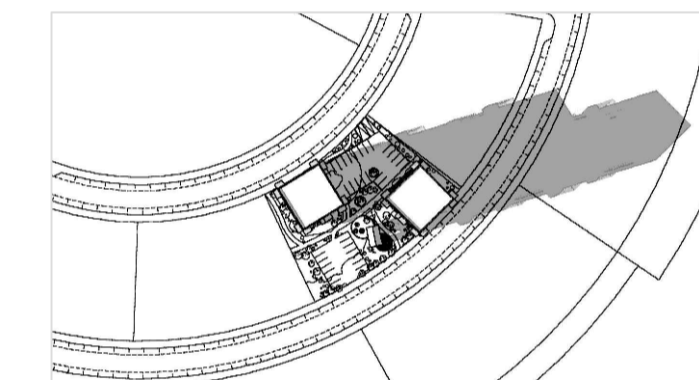

JAFNDÆGUR KL: 17:00