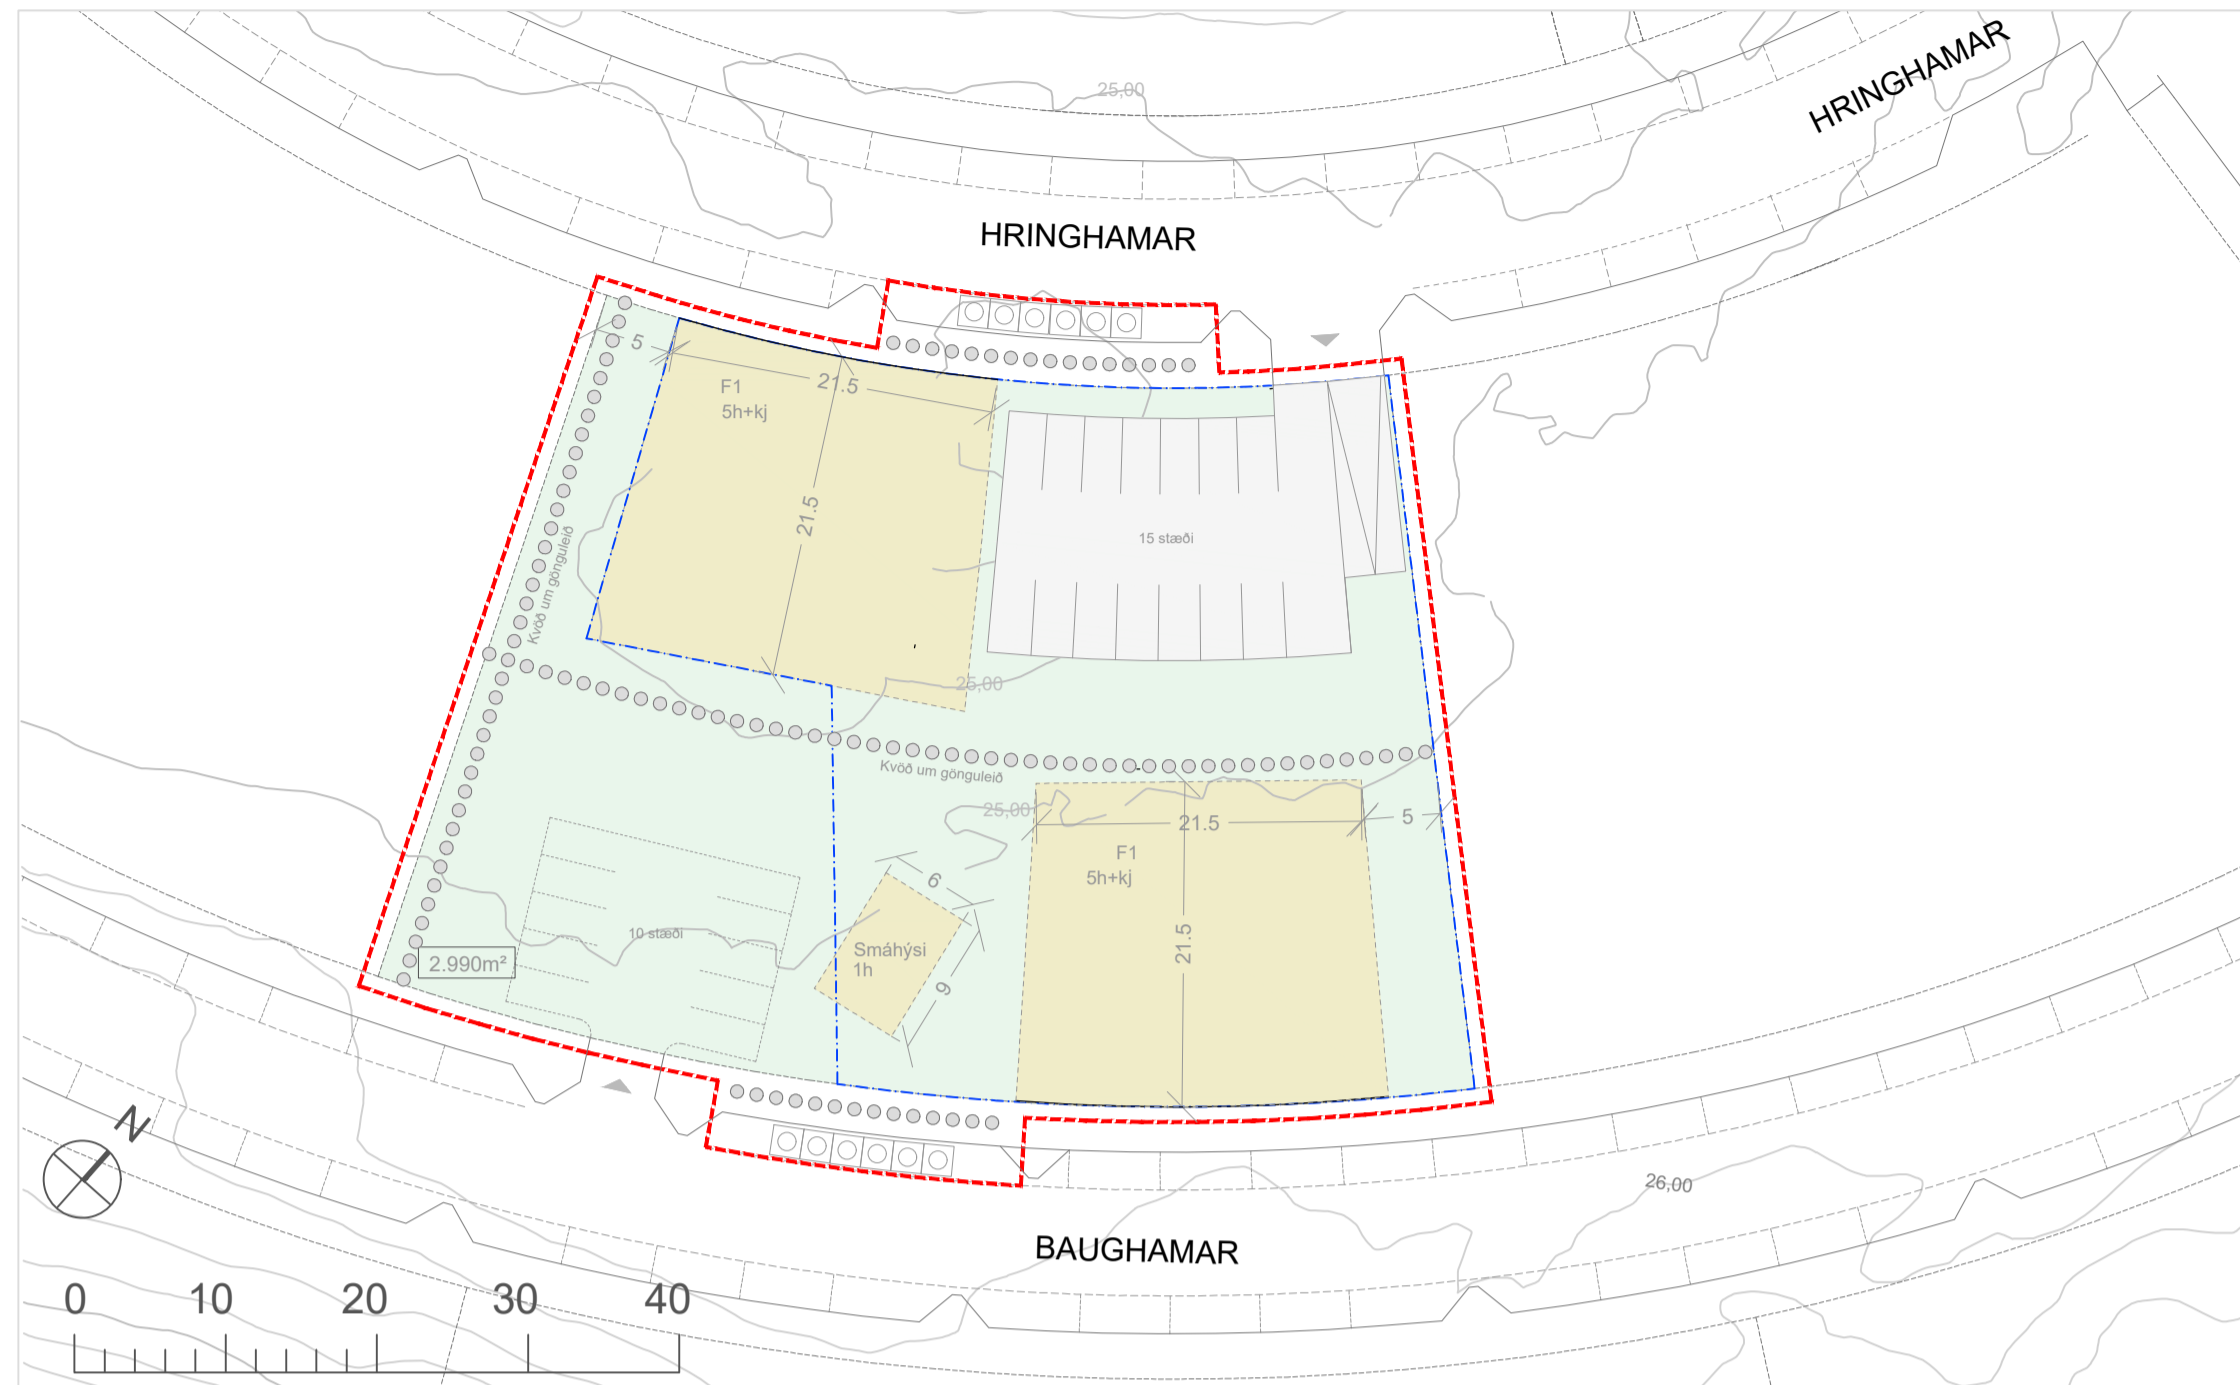

HAMRANES - REITUR 27b - TILLAGA AÐ DEILISKIPULAGI

DEILISKIPULAGSUPPDRÁTTUR - MKV, 1 : 500