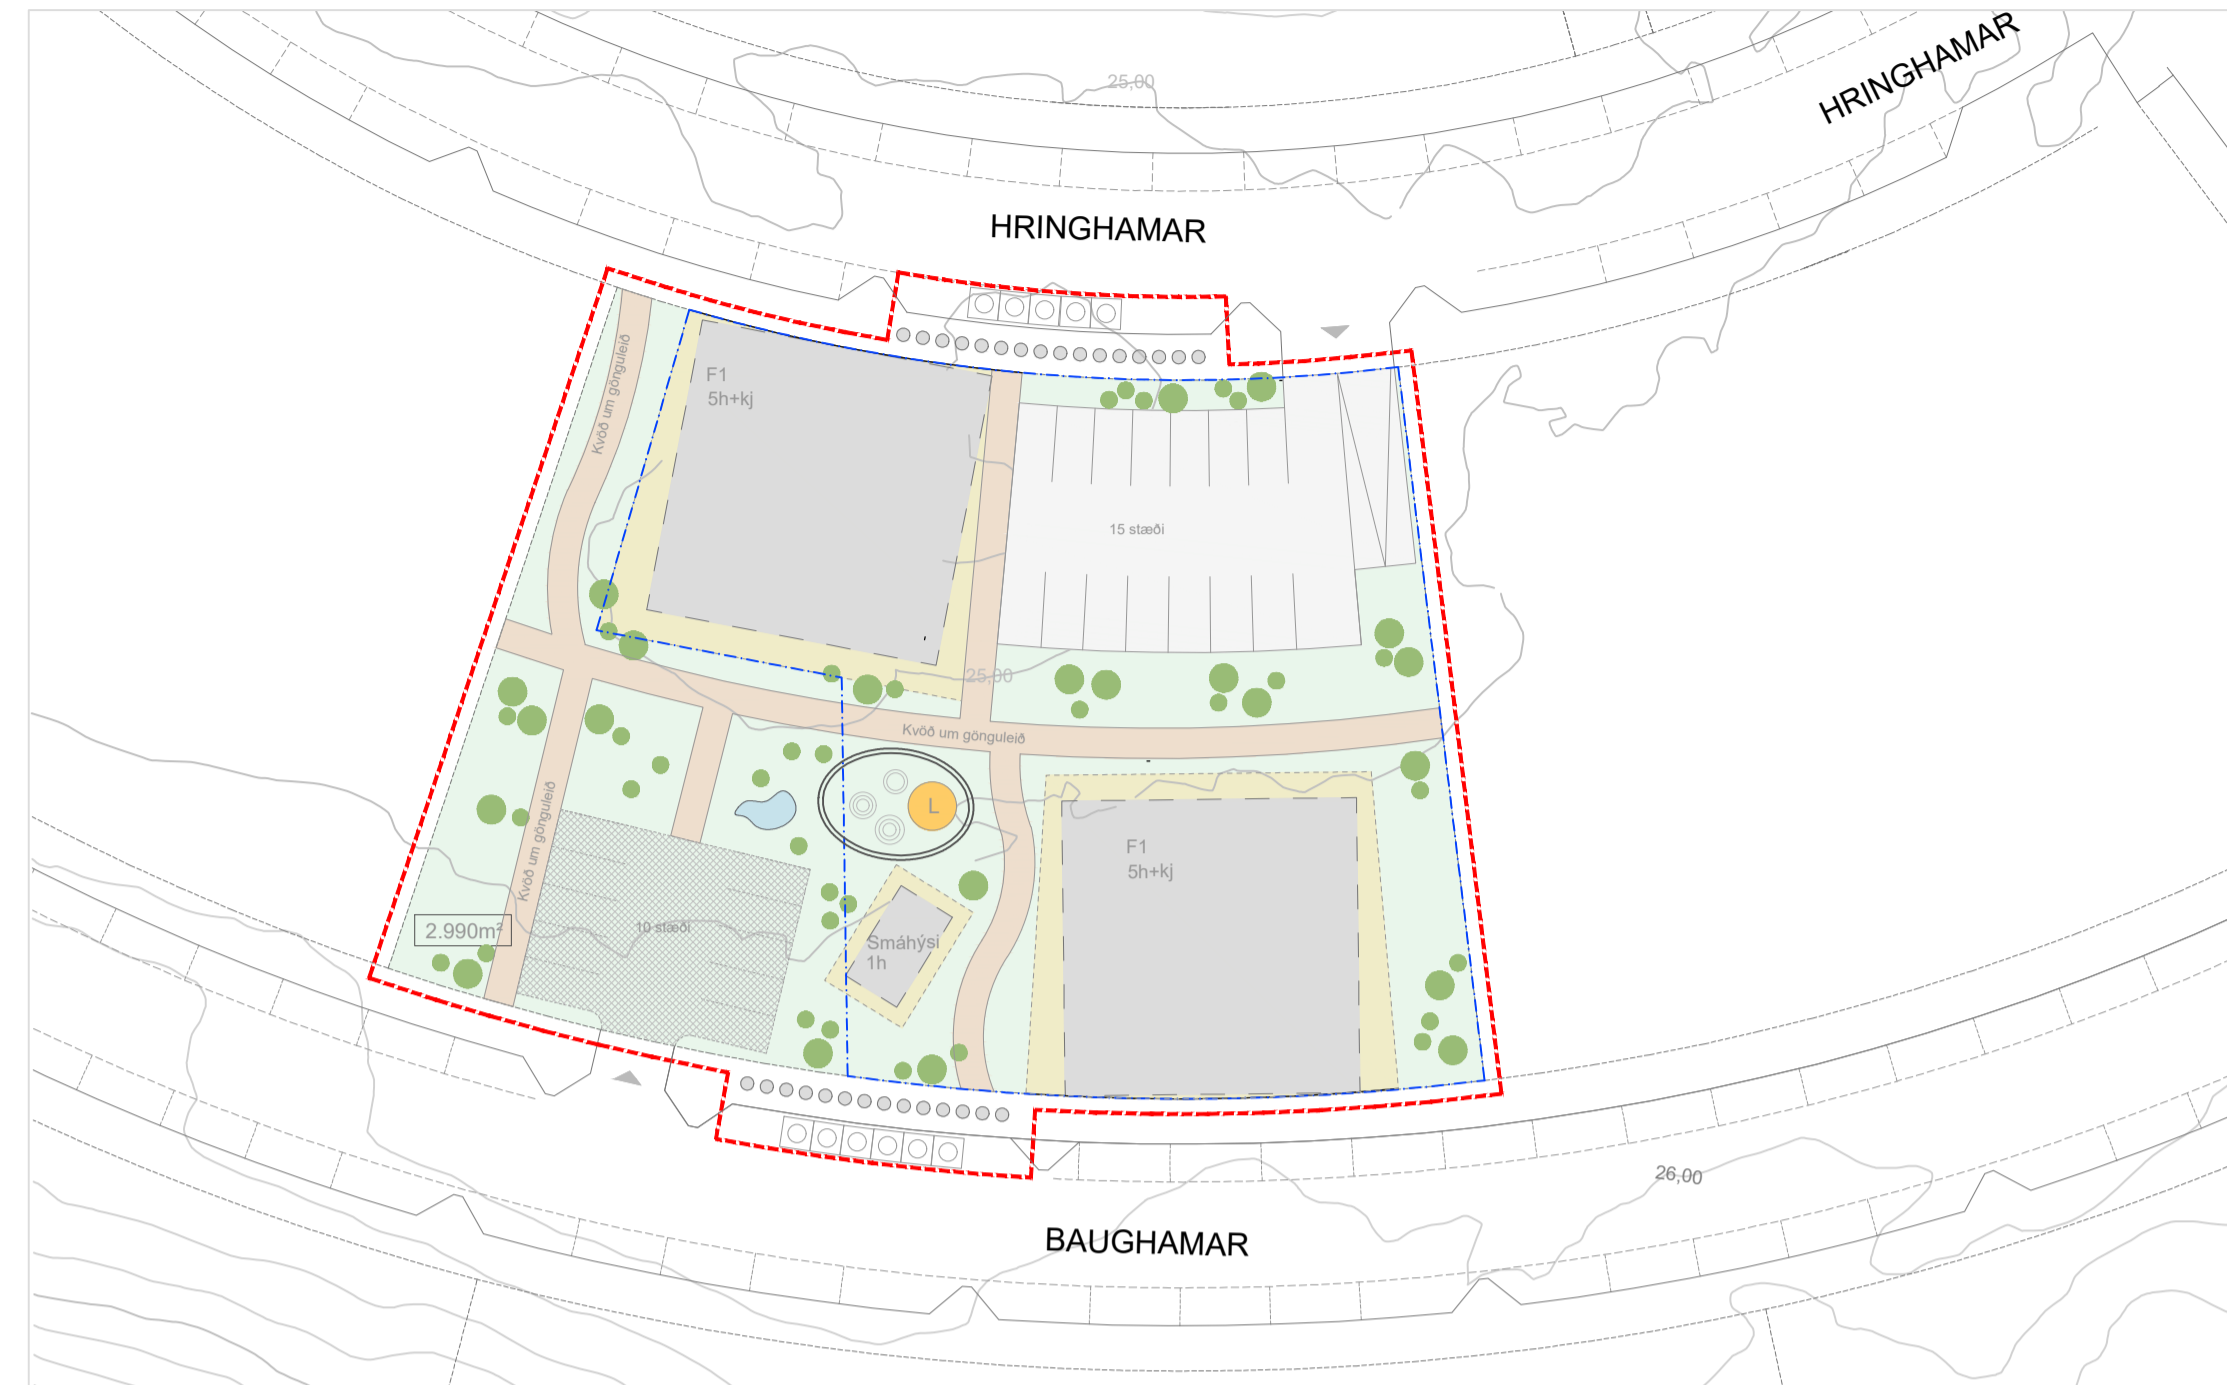

SKÝRINGAUPPDRÁTTUR - MKV, 1 : 500

SKÝRINGAR:	
	Mörk deiliskipulagsreits
	Lóðamörk
	Byggingareitur
	Nýbyggingar - leiðbeinandi innan byggingareits
	Byggingareitur neðanjarðar
	Bilastæði á yfirborði - ofan á bílarkjallara, fjöldi, staðsetning og lega leiðbeinandi
	Bilastæði á yfirborði - göngdræpt yfirborð, fjöldi, staðsetning og lega leiðbeinandi
	Bindandi byggingarlína
	Djúppámar - staðsetning leiðbeinandi
	Kvóð um gönguleið
	Göngustígur innan lóðar - lega leiðbeinandi
	Ofanváttslausnir - staðsetning og lega leiðbeinandi
	Innkeysla
	Stærð lóðar í m²
	Hæðir / kjallari
	Gróður til skýringar
	Leiksvæði til skýringar

Með deiliskipulagsuppdrætti þessum fylgir greinargerð Hamranes - reitur 27b - greinargerð með deiliskipulagi, dagsett xx.xx.xxxx.

Deiliskipulagsbreyting þessi sem fengið hefur meðferð í samræmi við ákvæði 1. mgr. 41. gr. skipulagslaga nr. 123/2010 var samþykkt í

þann _____ 20__ og í

þann _____ 20__.

Tillagan var auglýst frá _____ 20__.

með athugasemdafresti til _____ 20__.

Verkefni: Hamranes - Reitur 27b

Verkhliuti: Deiliskipulag

Teikninúmer: 001

Mælikvarði: 1:500

Teiknað: JH

Yfirfarir: HB

Samþykkt: JH

Verknúmer: 21044

Útgáfudagur:

Útprintað: Oct 19, 2021 - 13:49

ARKPING | aordic

BOLHOLT 8 - REYKJAVÍK S: 570 5700 - arkthing@arkthing.is - www.arkthing.is

SIGURÐUR HALLGRÍMSSON, 170753-3139 ARKITEKT

BIRKIR ÁRNASON, 200787-3159 BYGG.FR.

HALLUR KRISTMUNDSSON, 220573-3899 BYGG.FR.

HELGI MAR HALLGRÍMSSON, 210279-3429 ARKITEKT