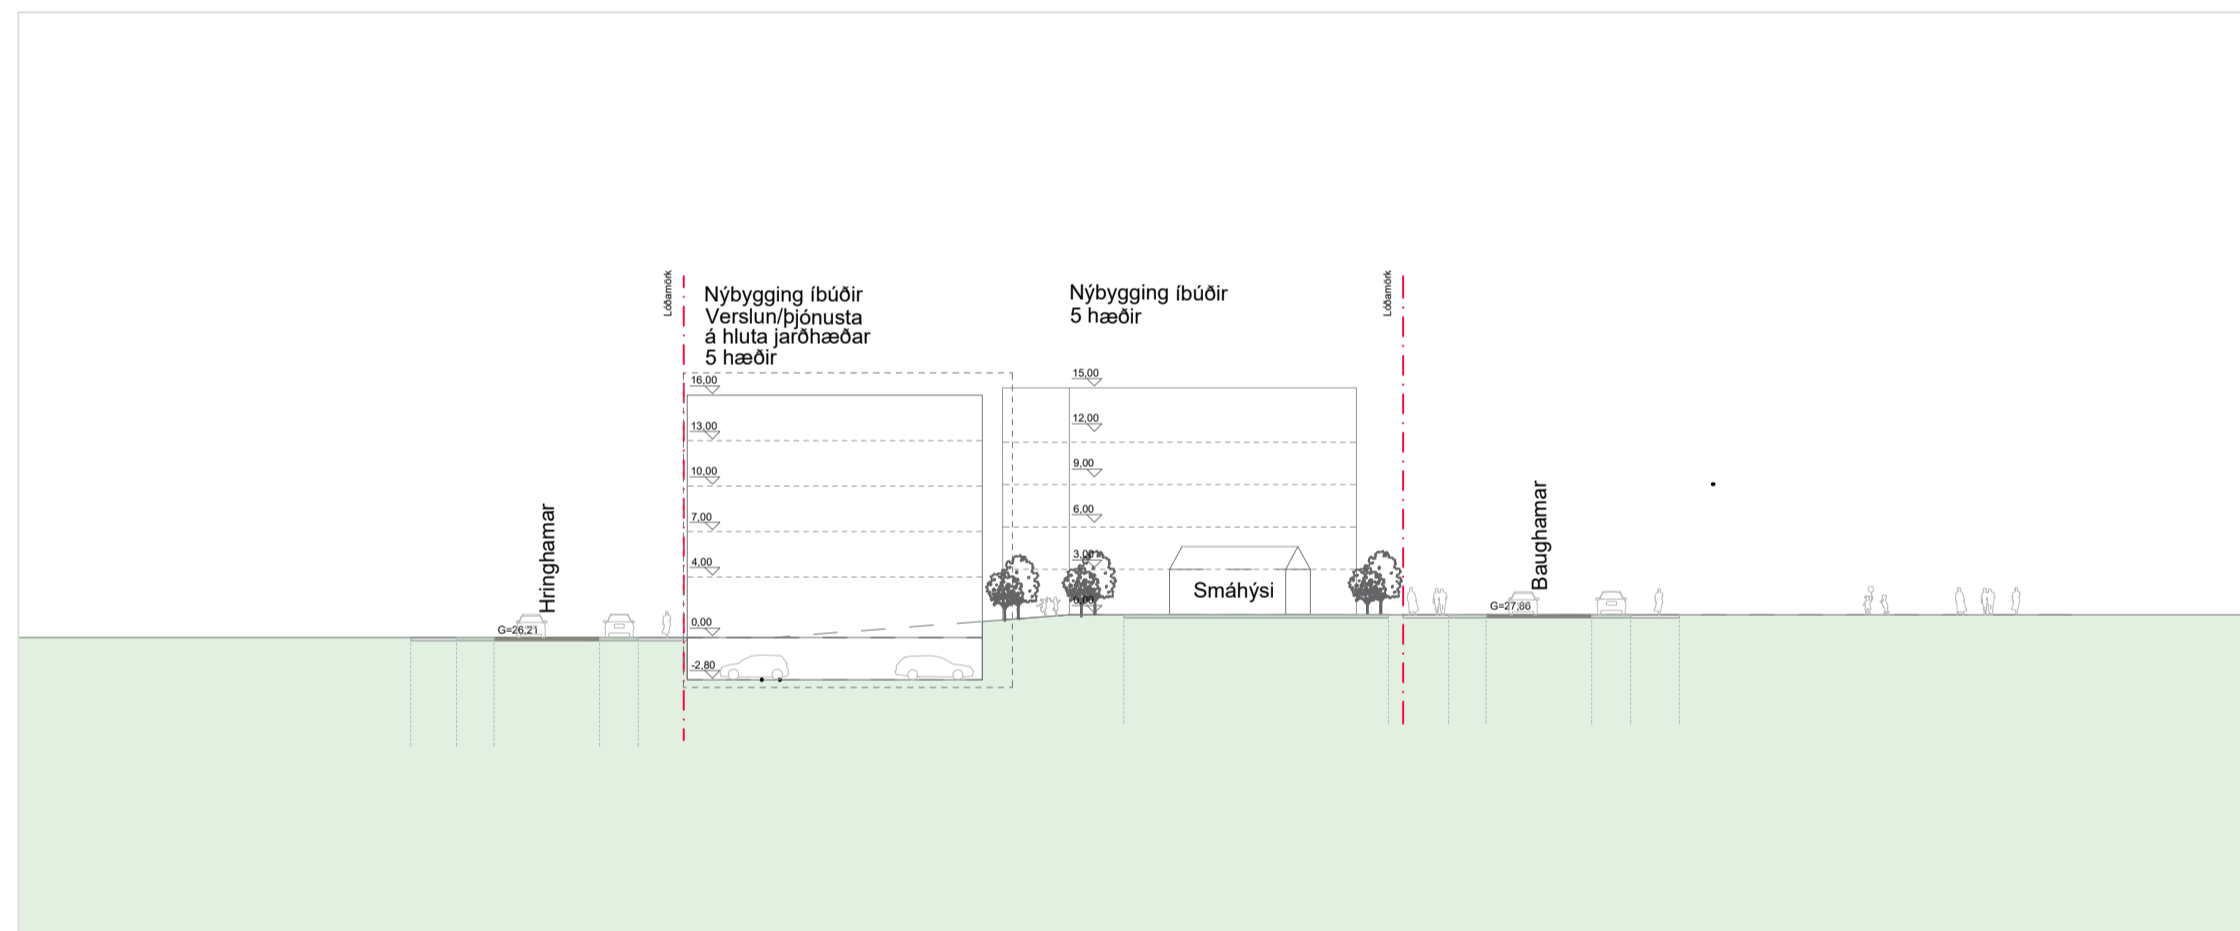

SNID - MKV, 1 : 500