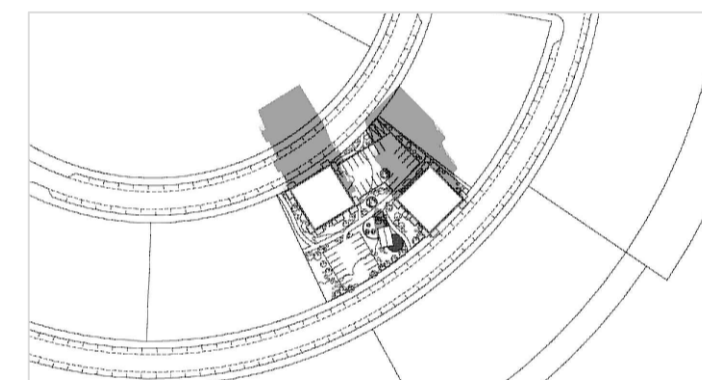

JAFNDÆGUR KL: 11:00