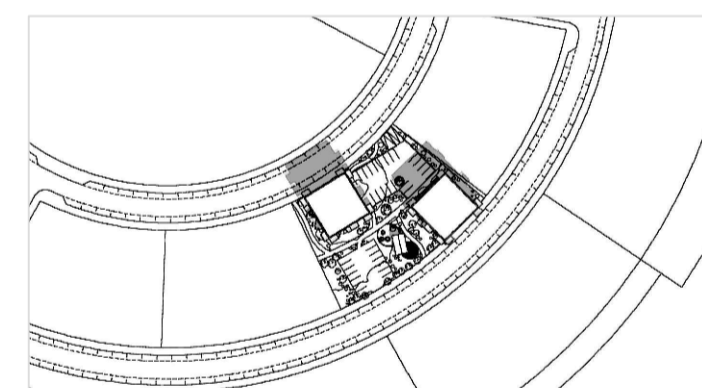

SUMARSÓLSTÖÐUR KL: 11:00